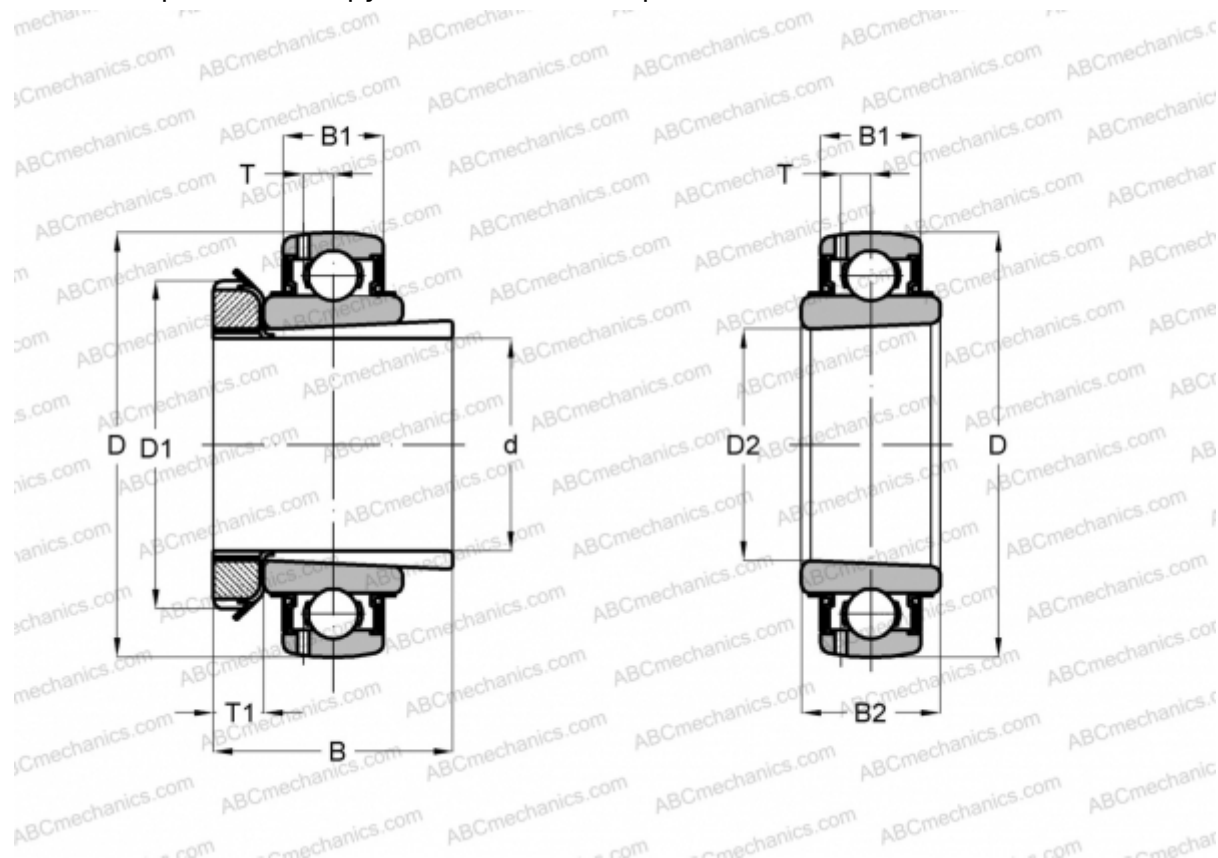

YSA 211-2FK SKF

Закрепляемые шарикоподшипники

ТИП: Шарикоподшипники, Закрепляемые подшипники, С закрепительной втулкой, Со сферической поверхностью наружного кольца, Серия YSA (SKF)

Технические характеристики

РАЗМЕРЫ, ММ

d	50,000
D	100,000
D1	75,000
B	59,000
B1	25,000
B2	40,000

МАССА, КГ 1,100

ПРОИЗВОДИТЕЛЬ [SKF](http://www.skf.com)

РАСЧЕТНЫЕ ДАННЫЕ

Номинальная динамическая грузоподъёмность, C	43,600 кН
Номинальная статическая грузоподъёмность, Co	29,000 кН
Предел усталостной прочности, Pu	1,250 кН

РАСЧЕТНЫЕ ДАННЫЕ

Предельная частота вращения 3600 об/мин