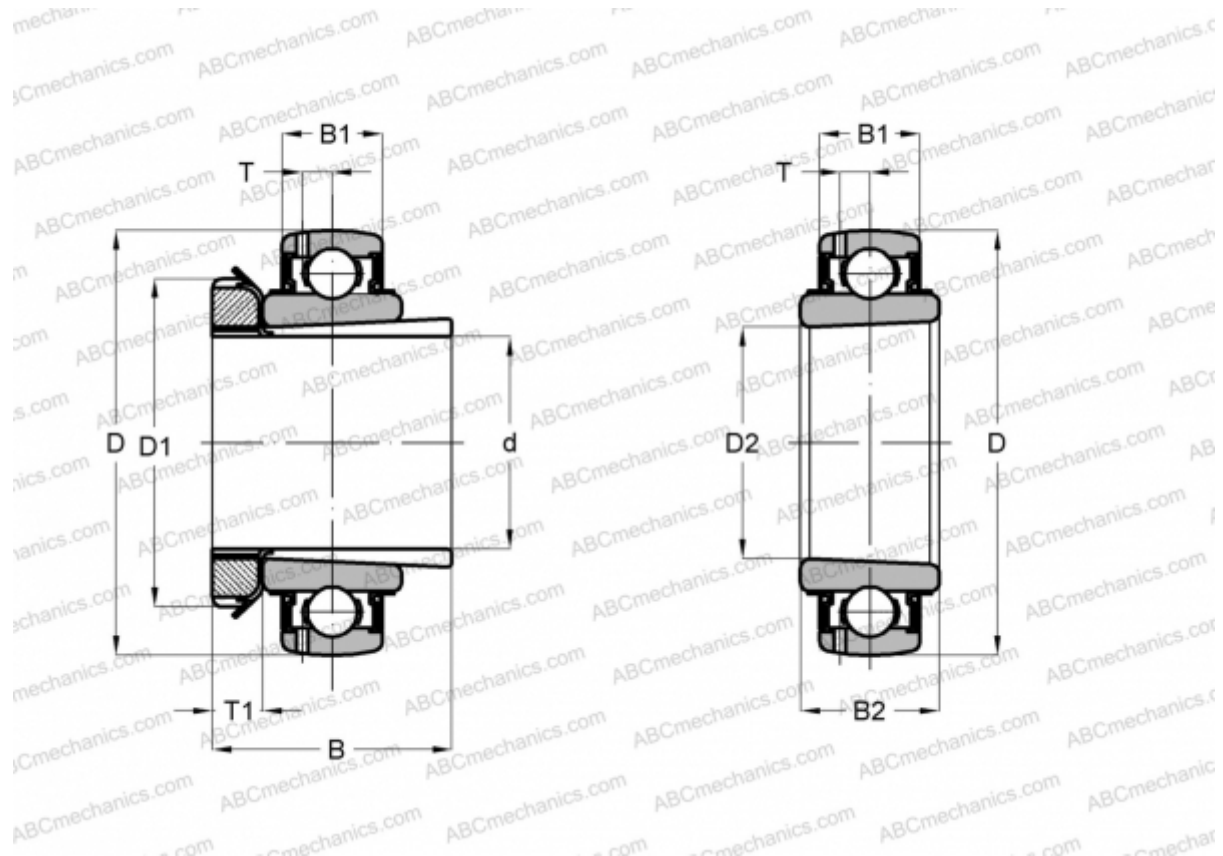

YSA 213-2FK SKF

Закрепляемые шарикоподшипники

ТИП: Шарикоподшипники, Закрепляемые подшипники, С закрепительной втулкой, Со сферической поверхностью наружного кольца, Серия YSA (SKF)

Технические характеристики

РАЗМЕРЫ, ММ

d	60,000
D	120,000
D1	85,000
B	65,000
B1	27,000
B2	43,500

МАССА, КГ 1,700

ПРОИЗВОДИТЕЛЬ [SKF](http://www.skf.com)

РАСЧЕТНЫЕ ДАННЫЕ

Номинальная динамическая грузоподъёмность, C	57,200 кН
Номинальная статическая грузоподъёмность, Co	40,000 кН
Предел усталостной прочности, Pu	1,700 кН

РАСЧЕТНЫЕ ДАННЫЕ

Предельная частота вращения 3000 об/мин