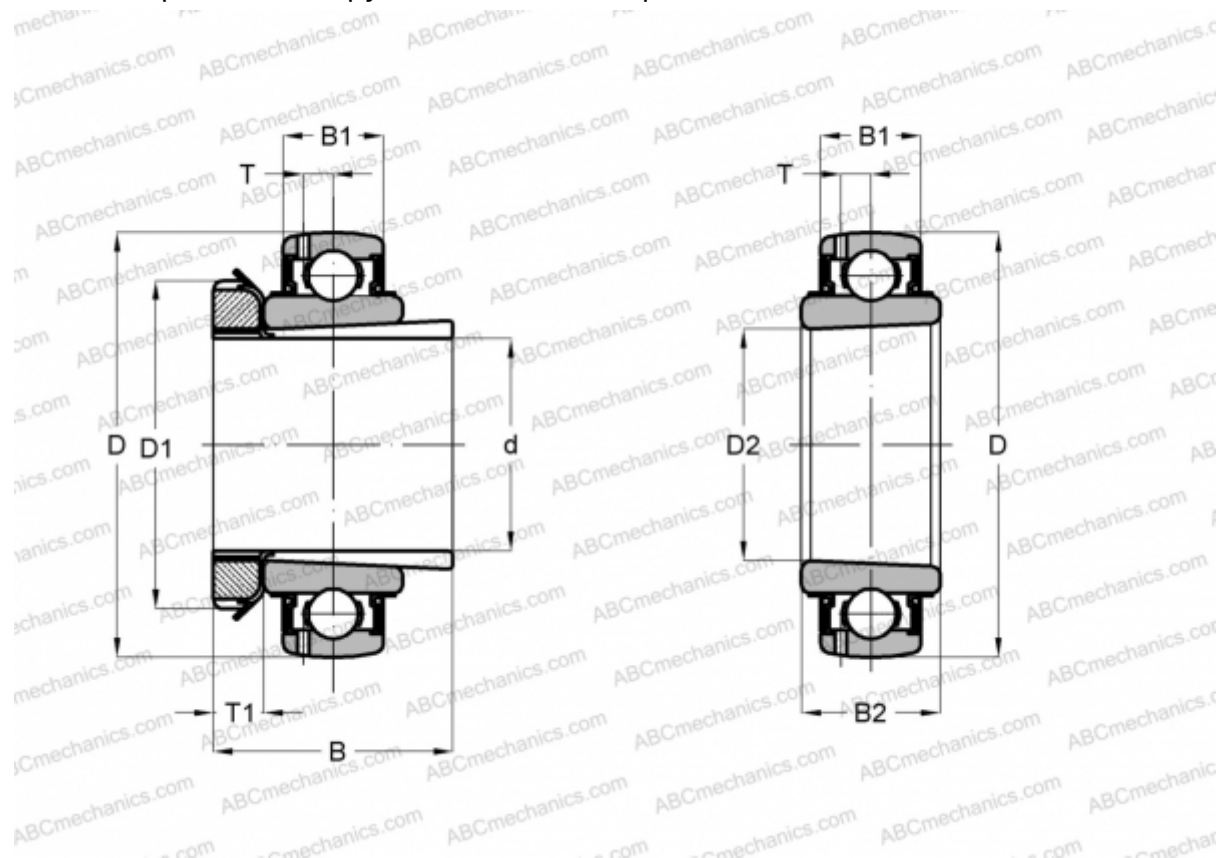

YSA 205-2FK SKF

Закрепляемые шарикоподшипники

ТИП: Шарикоподшипники, Закрепляемые подшипники, С закрепительной втулкой, Со сферической поверхностью наружного кольца, Серия YSA, дюймовые (SKF)

Технические характеристики

РАЗМЕРЫ, ММ

d	19,050
D	52,000
D1	38,000
B	35,000
B1	15,000
B2	24,000

МАССА, КГ 0,220

ПРОИЗВОДИТЕЛЬ [SKF](http://www.skf.com)

РАСЧЕТНЫЕ ДАННЫЕ

Номинальная динамическая грузоподъёмность, C	14,000 кН
Номинальная статическая грузоподъёмность, Co	7,800 кН
Предел усталостной прочности, Pu	0,335 кН