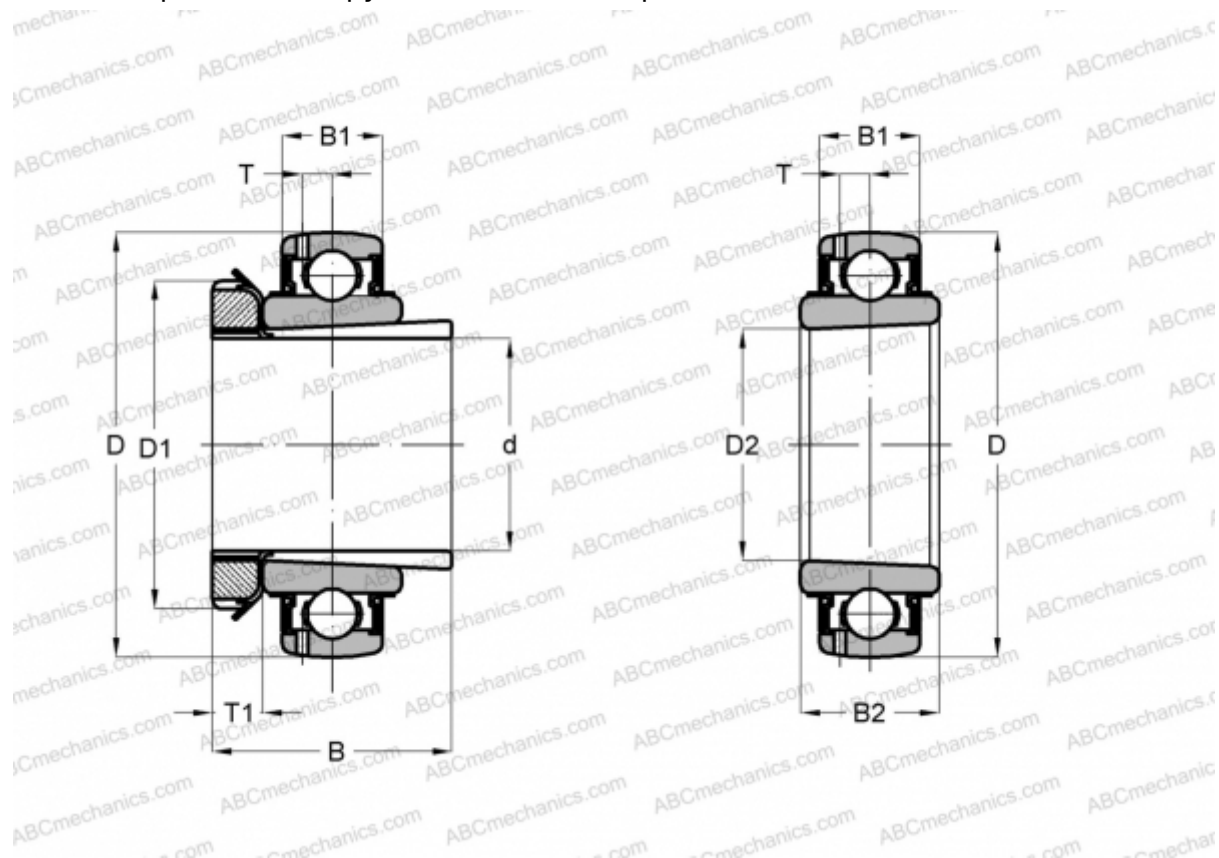

YSA 206-2FK SKF

Закрепляемые шарикоподшипники

ТИП: Шарикоподшипники, Закрепляемые подшипники, С закрепительной втулкой, Со сферической поверхностью наружного кольца, Серия YSA, дюймовые (SKF)

Технические характеристики

РАЗМЕРЫ, ММ

d	25,400
D	62,000
D1	45,000
B	38,000
B1	18,000
B2	28,000

МАССА, КГ 0,330

ПРОИЗВОДИТЕЛЬ [SKF](http://www.skf.com)

РАСЧЕТНЫЕ ДАННЫЕ

Номинальная динамическая грузоподъёмность, C	19,500 кН
Номинальная статическая грузоподъёмность, Co	11,200 кН
Предел усталостной прочности, Pu	0,475 кН

РАСЧЕТНЫЕ ДАННЫЕ

Предельная частота вращения 6300 об/мин