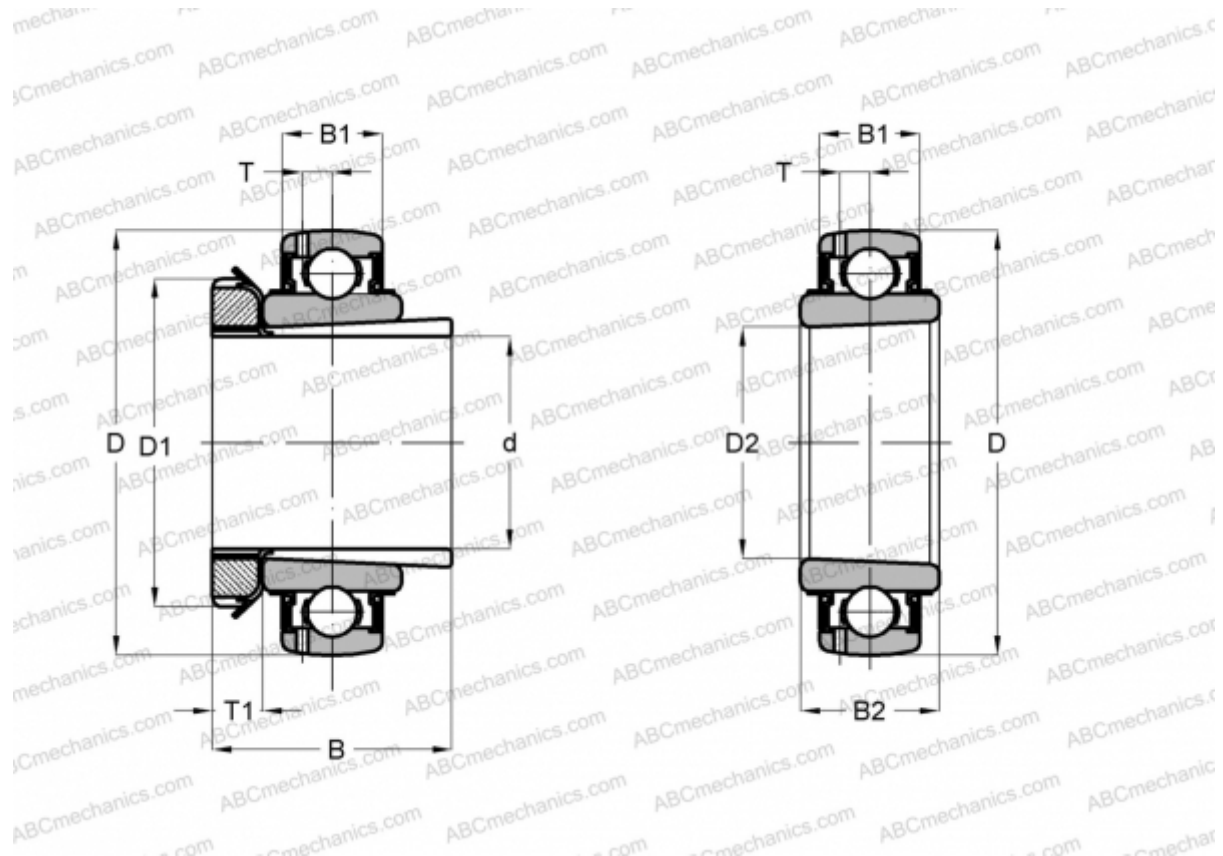

YSA 207-2FK SKF

Закрепляемые шарикоподшипники

ТИП: Шарикоподшипники, Закрепляемые подшипники, С закрепительной втулкой, Со сферической поверхностью наружного кольца, Серия YSA, дюймовые (SKF)

Технические характеристики

РАЗМЕРЫ, ММ

d	30,163
D	72,000
D1	52,000
B	43,000
B1	19,000
B2	30,500

МАССА, КГ 0,470

ПРОИЗВОДИТЕЛЬ [SKF](http://www.skf.com)

РАСЧЕТНЫЕ ДАННЫЕ

Номинальная динамическая грузоподъёмность, C	25,500 кН
Номинальная статическая грузоподъёмность, Co	15,300 кН
Предел усталостной прочности, Pu	0,655 кН

РАСЧЕТНЫЕ ДАННЫЕ

Предельная частота вращения 5300 об/мин