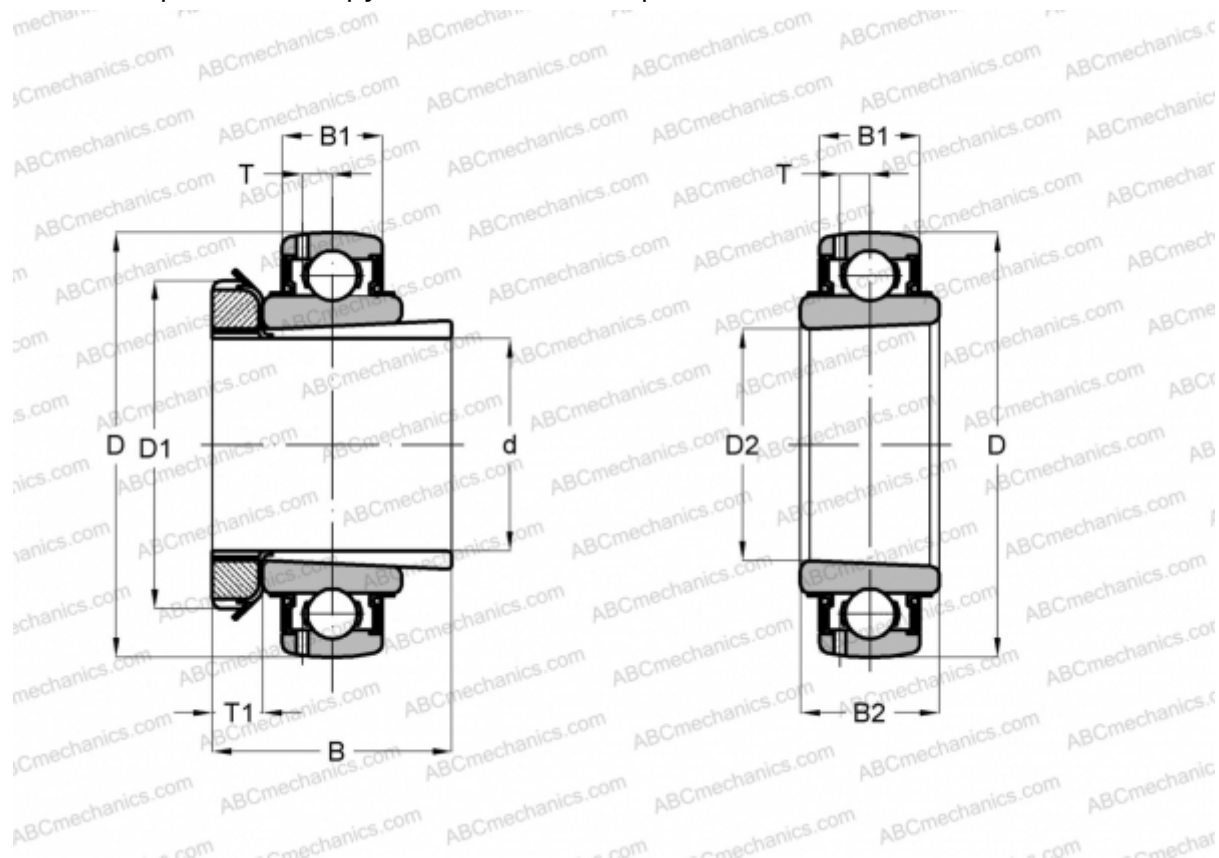

YSA 208-2FK SKF

Закрепляемые шарикоподшипники

ТИП: Шарикоподшипники, Закрепляемые подшипники, С закрепительной втулкой, Со сферической поверхностью наружного кольца, Серия YSA, дюймовые (SKF)

Технические характеристики

РАЗМЕРЫ, ММ

d	31,750
D	80,000
D1	58,000
B	46,000
B1	21,000
B2	33,900

МАССА, КГ 0,690

ПРОИЗВОДИТЕЛЬ [SKF](http://www.skf.com)

РАСЧЕТНЫЕ ДАННЫЕ

Номинальная динамическая грузоподъёмность, C	30,700 кН
Номинальная статическая грузоподъёмность, Co	19,000 кН
Предел усталостной прочности, Pu	0,800 кН