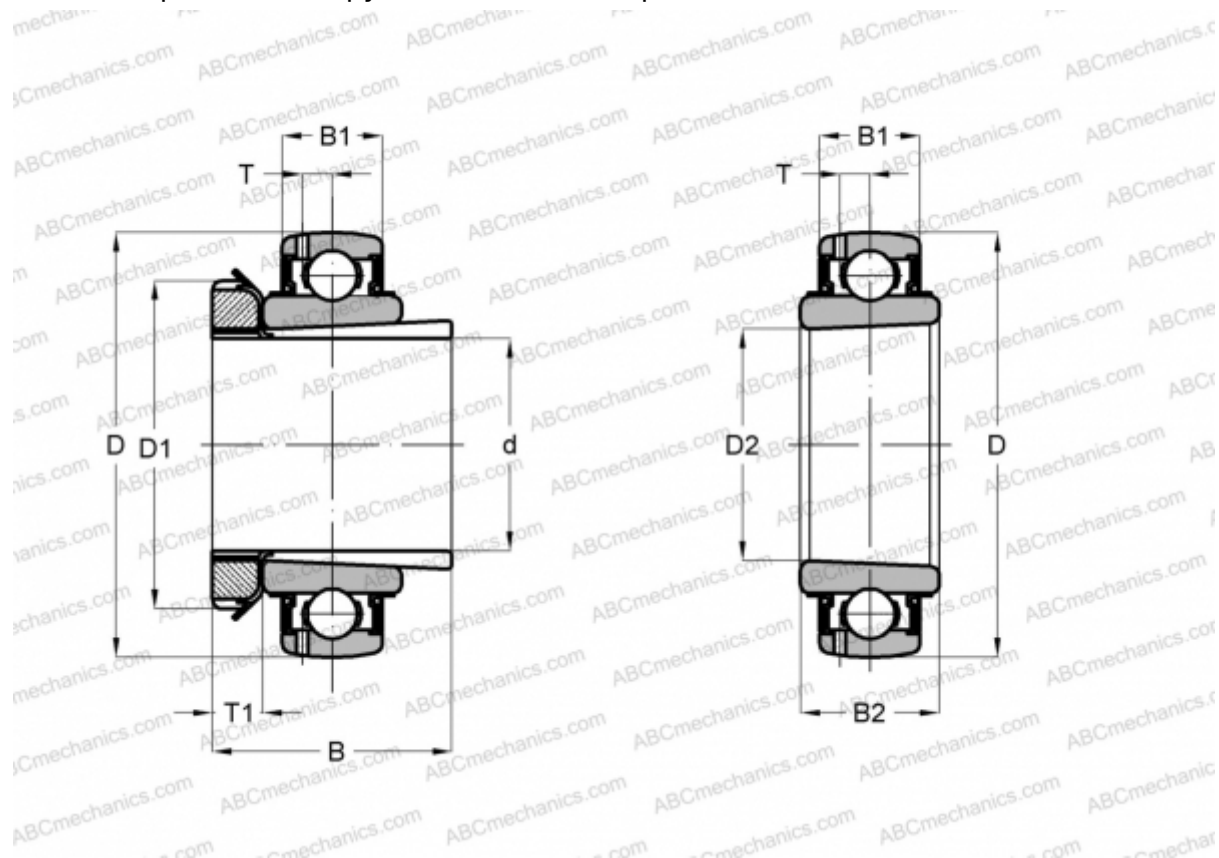

YSA 211-2FK SKF

Закрепляемые шарикоподшипники

ТИП: Шарикоподшипники, Закрепляемые подшипники, С закрепительной втулкой, Со сферической поверхностью наружного кольца, Серия YSA, дюймовые (SKF)

Технические характеристики

РАЗМЕРЫ, ММ

d	50,800
D	100,000
D1	75,000
B	59,000
B1	25,000
B2	40,000

МАССА, КГ 1,100

ПРОИЗВОДИТЕЛЬ [SKF](#)

РАСЧЕТНЫЕ ДАННЫЕ

Номинальная динамическая грузоподъёмность, C	43,600 кН
Номинальная статическая грузоподъёмность, Co	29,000 кН
Предел усталостной прочности, Pu	1,250 кН

РАСЧЕТНЫЕ ДАННЫЕ

Предельная частота вращения 3600 об/мин