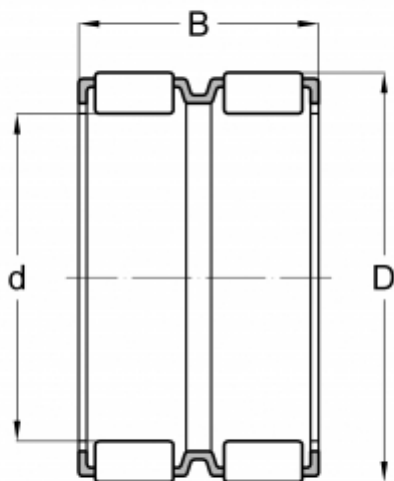

К 24x30x31 ZW SKF

Игольчатые ролики и сепараторы в сборе

ТИП: Роликоподшипники, Игольчатые, Двухрядные, Комплекты игольчатых роликов с сепаратором, Метрические

Технические характеристики

РАЗМЕРЫ, ММ

d	24,000
D	30,000
B	31,000

МАССА, КГ 0,032

ПРОИЗВОДИТЕЛЬ [SKF](#)

АНАЛОГИ

ABC	К 24x30x31
INA	K24X30X31-ZW

РАСЧЕТНЫЕ ДАННЫЕ

Номинальная динамическая грузоподъёмность, C	26,400 кН
Номинальная статическая грузоподъёмность, Co	43,000 кН
Предел усталостной прочности, Pu	5,300 кН
Номинальная частота вращения	16000 об/мин
Предельная частота вращения	18000 об/мин