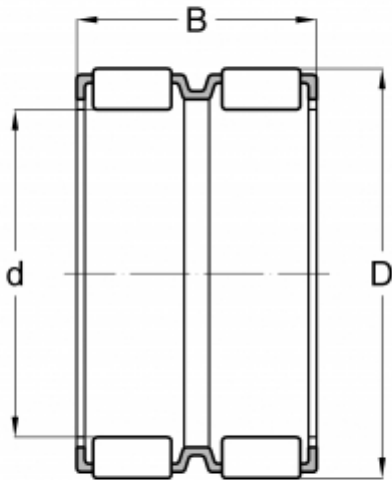

## К 25x30x26 ZW SKF

Игольчатые ролики и сепараторы в сборе

ТИП: Роликоподшипники, Игольчатые, Двухрядные, Комплекты игольчатых роликов с сепаратором, Метрические

#### РАЗМЕРЫ, ММ

d	25,000
D	30,000
B	26,000

**МАССА, КГ** 0,019

**ПРОИЗВОДИТЕЛЬ** [SKF](#)

#### АНАЛОГИ

ABC	<a href="#">К 25x30x26</a>
INA	<a href="#">K25X30X26-ZW</a>