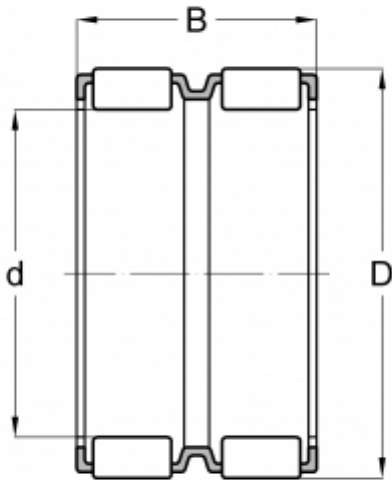

## К 26x30x22 ABC

Игольчатые ролики и сепараторы в сборе

ТИП: Роликоподшипники, Игольчатые, Двухрядные, Комплекты игольчатых роликов с сепаратором, Метрические

#### РАЗМЕРЫ, ММ

d	26,000
D	30,000
B	22,000

**МАССА, КГ** 0,018

**ПРОИЗВОДИТЕЛЬ** [ABC](#)

#### АНАЛОГИ

INA	<a href="#">K26X30X22-ZW</a>
SKF	<a href="#">K 26x30x22 ZW</a>