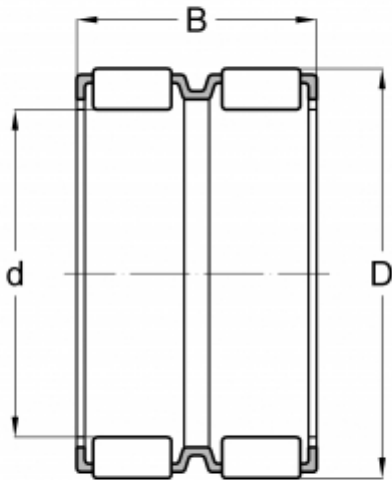

K26X30X22-ZW INA

Игольчатые ролики и сепараторы в сборе

ТИП: Роликоподшипники, Игольчатые, Двухрядные, Комплекты игольчатых роликов с сепаратором, Метрические

Технические характеристики

РАЗМЕРЫ, ММ

d	26,000
D	30,000
B	22,000

МАССА, КГ 0,018

ПРОИЗВОДИТЕЛЬ [INA](#)

АНАЛОГИ

ABC	K 26x30x22
SKF	K 26x30x22 ZW