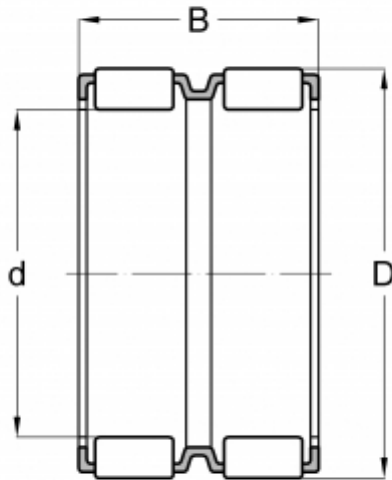

## К 26x30x22 ZW SKF

Игольчатые ролики и сепараторы в сборе

ТИП: Роликоподшипники, Игольчатые, Двухрядные, Комплекты игольчатых роликов с сепаратором, Метрические

#### РАЗМЕРЫ, ММ

d	26,000
D	30,000
B	22,000

**МАССА, КГ** 0,012

**ПРОИЗВОДИТЕЛЬ** [SKF](#)

#### АНАЛОГИ

ABC	<a href="#">К 26x30x22</a>
INA	<a href="#">K26X30X22-ZW</a>