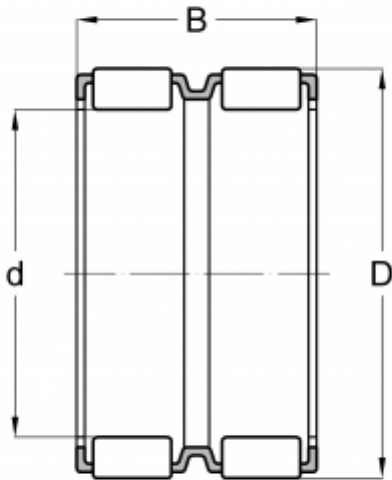

## К 39x44x26 ABC

Игольчатые ролики и сепараторы в сборе

ТИП: Роликоподшипники, Игольчатые, Двухрядные, Комплекты игольчатых роликов с сепаратором, Метрические

#### РАЗМЕРЫ, мм

d	39,000
D	44,000
B	26,000

#### АНАЛОГИ

INA	<a href="#">K39X44X26-ZW</a>
SKF	<a href="#">K 39x44x26 ZW</a>