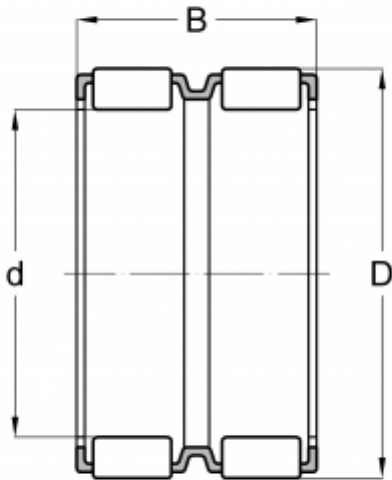

К 39x44x26 ZW SKF

Игольчатые ролики и сепараторы в сборе

ТИП: Роликоподшипники, Игольчатые, Двухрядные, Комплекты игольчатых роликов с сепаратором, Метрические

Технические характеристики

РАЗМЕРЫ, ММ

d	39,000
D	44,000
B	26,000

ПРОИЗВОДИТЕЛЬ

[SKF](#)

АНАЛОГИ

ABC	К 39x44x26
INA	K39X44X26-ZW

РАСЧЕТНЫЕ ДАННЫЕ

Номинальная динамическая грузоподъёмность, C	26,000 кН
Номинальная статическая грузоподъёмность, Co	57,000 кН
Предел усталостной прочности, Pu	6,700 кН
Номинальная частота вращения	10000 об/мин
Предельная частота вращения	12000 об/мин