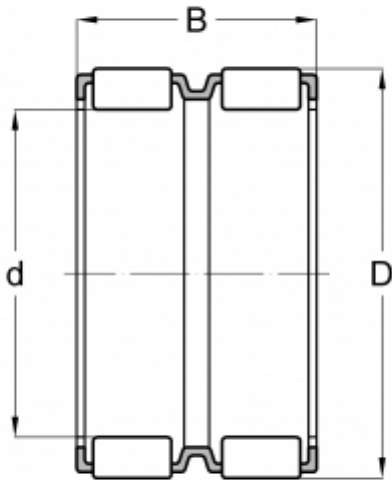

К 58x65x36 ABC

Игольчатые ролики и сепараторы в сборе

ТИП: Роликоподшипники, Игольчатые, Двухрядные, Комплекты игольчатых роликов с сепаратором, Метрические

Технические характеристики

РАЗМЕРЫ, ММ

d	58,000
D	65,000
B	36,000

МАССА, КГ 0,095

ПРОИЗВОДИТЕЛЬ [ABC](#)

АНАЛОГИ

INA	K58X65X36-ZW
SKF	K 58x65x36 ZW