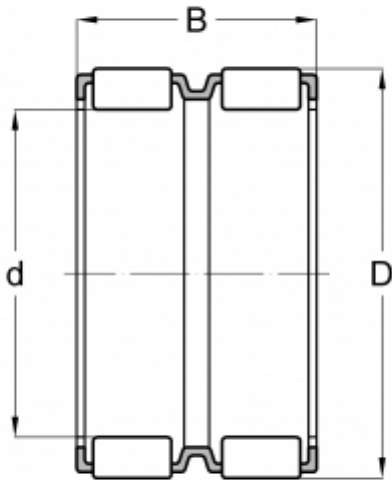

## K58X65X36-ZW INA

Игольчатые ролики и сепараторы в сборе

ТИП: Роликоподшипники, Игольчатые, Двухрядные, Комплекты игольчатых роликов с сепаратором, Метрические

#### РАЗМЕРЫ, ММ

d	58,000
D	65,000
B	36,000

МАССА, КГ 0,095

ПРОИЗВОДИТЕЛЬ [INA](#)

#### АНАЛОГИ

ABC	<a href="#">K 58x65x36</a>
SKF	<a href="#">K 58x65x36 ZW</a>