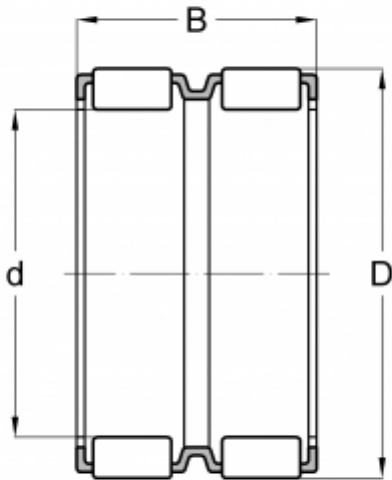

## К 58x65x36 ZW SKF

Игольчатые ролики и сепараторы в сборе

ТИП: Роликоподшипники, Игольчатые, Двухрядные, Комплекты игольчатых роликов с сепаратором, Метрические

#### РАЗМЕРЫ, ММ

d	58,000
D	65,000
B	36,000

#### АНАЛОГИ

ABC	<a href="#">К 58x65x36</a>
INA	<a href="#">K58X65X36-ZW</a>