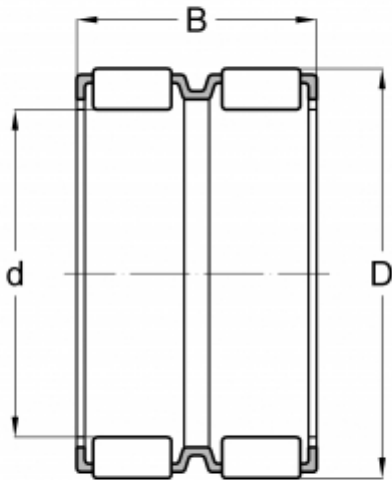

К 60x68x30 ABC

Игольчатые ролики и сепараторы в сборе

ТИП: Роликоподшипники, Игольчатые, Двухрядные, Комплекты игольчатых роликов с сепаратором, Метрические

Технические характеристики

РАЗМЕРЫ, ММ

| | |
|---|--------|
| d | 60,000 |
| D | 68,000 |
| B | 30,000 |

МАССА, КГ 0,127

ПРОИЗВОДИТЕЛЬ [ABC](#)

АНАЛОГИ

| | |
|-----|-------------------------------|
| INA | K60X68X30-ZW |
| SKF | K 60x68x30 ZW |