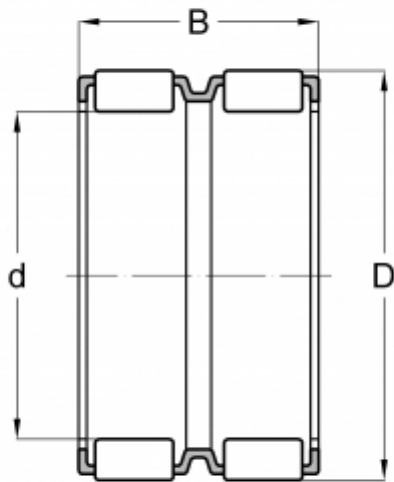

К 68x74x35 ABC

Игольчатые ролики и сепараторы в сборе

ТИП: Роликоподшипники, Игольчатые, Двухрядные, Комплекты игольчатых роликов с сепаратором, Метрические

Технические характеристики

РАЗМЕРЫ, ММ

d	68,000
D	74,000
B	35,000

МАССА, КГ 0,181

ПРОИЗВОДИТЕЛЬ [ABC](#)

АНАЛОГИ

INA	K68X74X35-ZW
SKF	K 68x74x35 ZW