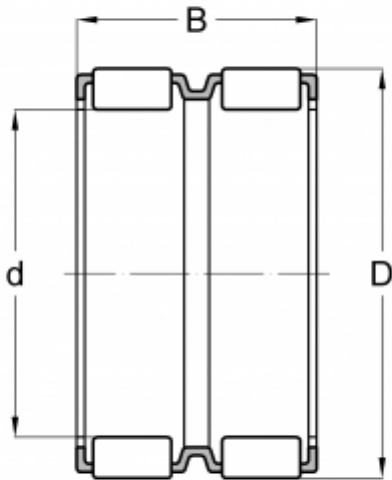

## К 75x83x35 ABC

Игольчатые ролики и сепараторы в сборе

ТИП: Роликоподшипники, Игольчатые, Двухрядные, Комплекты игольчатых роликов с сепаратором, Метрические

#### РАЗМЕРЫ, ММ

d	75,000
D	83,000
B	35,000

**МАССА, КГ** 0,159

**ПРОИЗВОДИТЕЛЬ** [ABC](#)

#### АНАЛОГИ

INA	<a href="#">K75X83X35-ZW</a>
SKF	<a href="#">K 75x83x35 ZW</a>