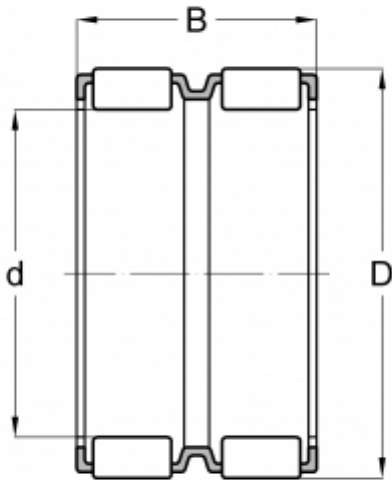

## К 75x83x35 ZW SKF

Игольчатые ролики и сепараторы в сборе

ТИП: Роликоподшипники, Игольчатые, Двухрядные, Комплекты игольчатых роликов с сепаратором, Метрические

#### РАЗМЕРЫ, ММ

d	75,000
D	83,000
B	35,000

**МАССА, КГ** 0,182

**ПРОИЗВОДИТЕЛЬ** [SKF](#)

#### АНАЛОГИ

ABC	<a href="#">К 75x83x35</a>
INA	<a href="#">K75X83X35-ZW</a>