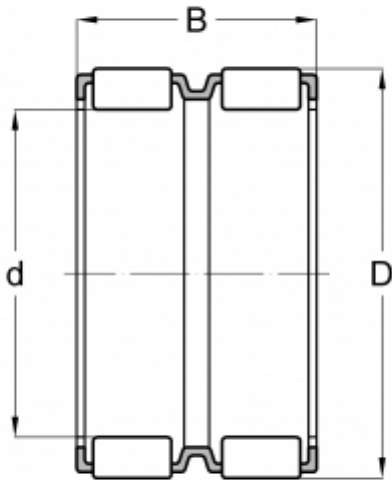

К 80x88x46 ABC

Игольчатые ролики и сепараторы в сборе

ТИП: Роликоподшипники, Игольчатые, Двухрядные, Комплекты игольчатых роликов с сепаратором, Метрические

Технические характеристики

РАЗМЕРЫ, ММ

d	80,000
D	88,000
B	46,000

МАССА, КГ 0,204

ПРОИЗВОДИТЕЛЬ [ABC](#)

АНАЛОГИ

INA	K80X88X46-ZW
SKF	K 80x88x46 ZW