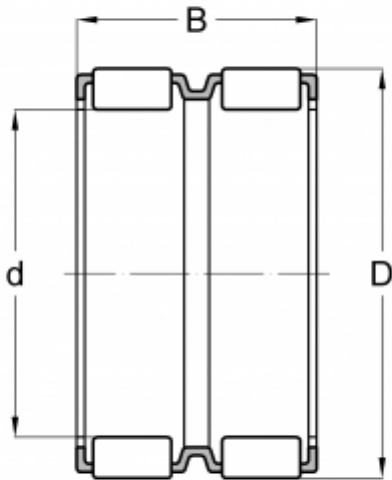

## K80X88X46-ZW INA

Игольчатые ролики и сепараторы в сборе

ТИП: Роликоподшипники, Игольчатые, Двухрядные, Комплекты игольчатых роликов с сепаратором, Метрические

#### РАЗМЕРЫ, ММ

d	80,000
D	88,000
B	46,000

#### АНАЛОГИ

ABC	<a href="#">K 80x88x46</a>
SKF	<a href="#">K 80x88x46 ZW</a>