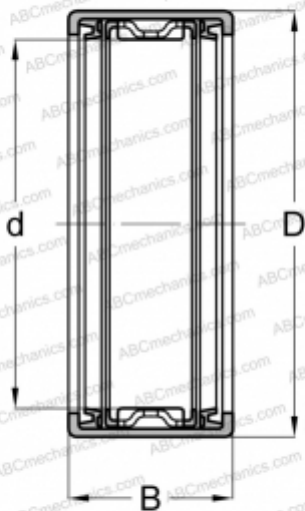

НК 1216 2RS ABC

Игольчатые роликоподшипники со штампованным кольцом

ТИП: Роликоподшипники, Игольчатые, Однорядные, Штампованное наружное кольцо, С сепаратором, с уплотнениями 2RS, метрические

Технические характеристики

РАЗМЕРЫ, ММ

d	12,000
D	18,000
B	16,000

МАССА, КГ

0,018

ПРОИЗВОДИТЕЛЬ

[ABC](#)

АНАЛОГИ

FAG	НК 1216 2RS
INA	НК 1216 2RS
IKO	TLA 1216 UU
SKF	НК 1216.2RS
TORRINGTON	FJHTT-1216