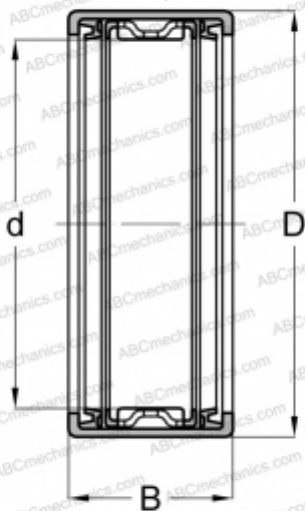

## НК 1516 2RS FAG

Игольчатые роликоподшипники со штампованным кольцом

ТИП: Роликоподшипники, Игольчатые, Однорядные, Штампованное наружное кольцо, С сепаратором, с уплотнениями 2RS, метрические

#### РАЗМЕРЫ, ММ

d	15,000
D	21,000
B	16,000

#### СОПУТСТВУЮЩИЕ ИЗДЕЛИЯ

IR 12x15x16,5