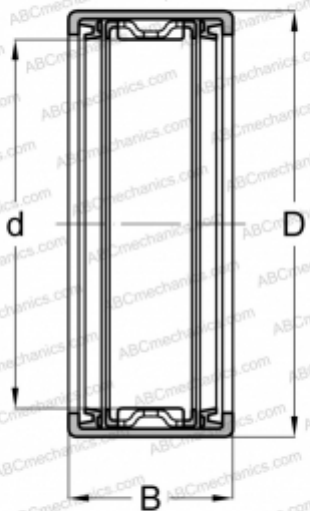

## НК 1520 2RS INA

Игольчатые роликоподшипники со штампованным кольцом

ТИП: Роликоподшипники, Игольчатые, Однорядные, Штампованное наружное кольцо, С сепаратором, с уплотнениями 2RS, метрические

#### РАЗМЕРЫ, ММ

d	15,000
D	21,000
B	20,000

**МАССА, КГ** 0,029

**ПРОИЗВОДИТЕЛЬ** [INA](#)