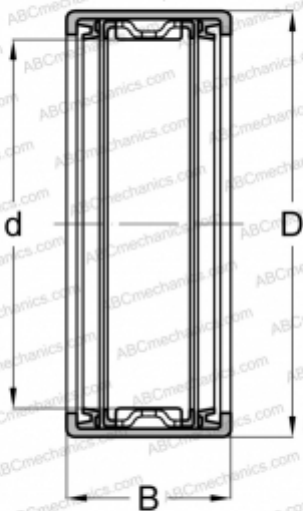

## НК 2216 2RS FAG

Игольчатые роликоподшипники со штампованным кольцом

ТИП: Роликоподшипники, Игольчатые, Однорядные, Штампованное наружное кольцо, С сепаратором, с уплотнениями 2RS, метрические

#### РАЗМЕРЫ, ММ

d	22,000
D	28,000
B	16,000

#### СОПУТСТВУЮЩИЕ ИЗДЕЛИЯ

IR 17x22x16