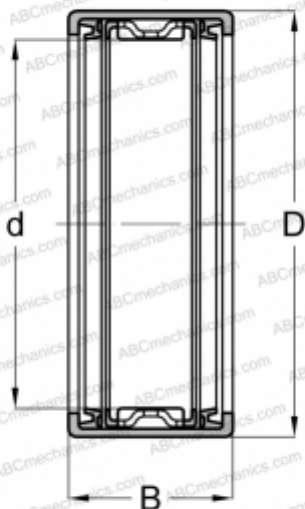

НК 2216.2RS SKF

Игольчатые роликоподшипники со штампованным кольцом

ТИП: Роликоподшипники, Игольчатые, Однорядные, Штампованное наружное кольцо, С сепаратором, с уплотнениями 2RS, метрические

Технические характеристики

РАЗМЕРЫ, ММ

d	22,000
D	28,000
B	16,000

МАССА, КГ

0,018

ПРОИЗВОДИТЕЛЬ

[SKF](#)

АНАЛОГИ

ABC	HK 2216 2RS
FAG	HK 2216 2RS
INA	HK 2216 2RS
IKO	TLA 2216 UU
TORRINGTON	FJTT-2216

РАСЧЕТНЫЕ ДАННЫЕ

Номинальная динамическая грузоподъёмность, C	8,800 кН
Номинальная статическая грузоподъёмность, Co	13,700 кН
Предел усталостной прочности, Pu	1,560 кН

РАСЧЕТНЫЕ ДАННЫЕ

Предельная частота вращения	7500 об/мин
-----------------------------	-------------