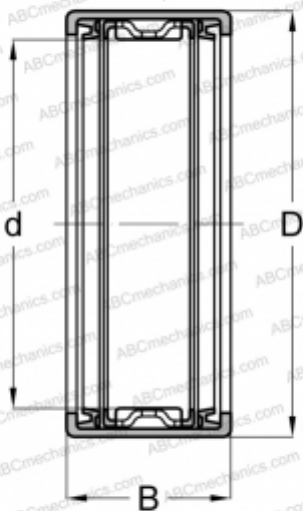

## НК 2220 2RS ABC

Игольчатые роликоподшипники со штампованным кольцом

ТИП: Роликоподшипники, Игольчатые, Однорядные, Штампованное наружное кольцо, С сепаратором, с уплотнениями 2RS, метрические

#### РАЗМЕРЫ, ММ

d	22,000
D	28,000
B	20,000

#### СОПУТСТВУЮЩИЕ ИЗДЕЛИЯ

IR 17x22x23