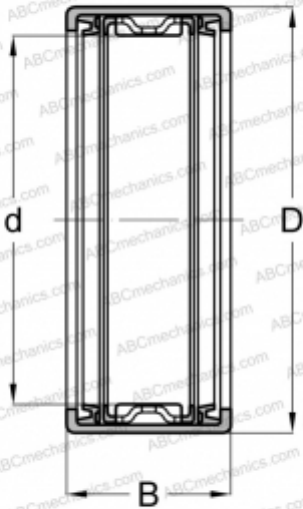

НК 2220 2RS FAG

Игольчатые роликоподшипники со штампованным кольцом

ТИП: Роликоподшипники, Игольчатые, Однорядные, Штампованное наружное кольцо, С сепаратором, с уплотнениями 2RS, метрические

Технические характеристики

РАЗМЕРЫ, ММ

d	22,000
D	28,000
B	20,000

МАССА, КГ

0,032

ПРОИЗВОДИТЕЛЬ

[FAG](#)

АНАЛОГИ

ABC	НК 2220 2RS
INA	НК 2220 2RS
IKO	TLA 2220 UU
SKF	НК 2220.2RS
TORRINGTON	FJTT-2220

СОПУТСТВУЮЩИЕ ИЗДЕЛИЯ

IR 17x22x23