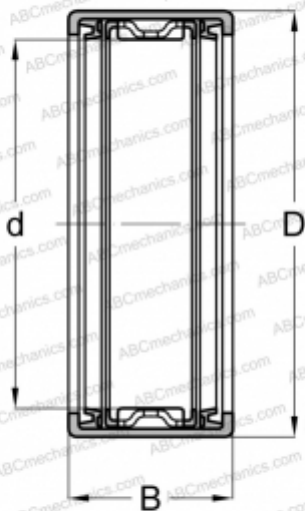

НК 2220 2RS INA

Игольчатые роликоподшипники со штампованным кольцом

ТИП: Роликоподшипники, Игольчатые, Однорядные, Штампованное наружное кольцо, С сепаратором, с уплотнениями 2RS, метрические

Технические характеристики

РАЗМЕРЫ, ММ

d	22,000
D	28,000
B	20,000

МАССА, КГ 0,032

ПРОИЗВОДИТЕЛЬ [INA](#)

АНАЛОГИ

ABC	НК 2220 2RS
FAG	НК 2220 2RS
IKO	TLA 2220 UU
SKF	НК 2220.2RS
TORRINGTON	FJTT-2220

СОПУТСТВУЮЩИЕ ИЗДЕЛИЯ

IR 17x22x23