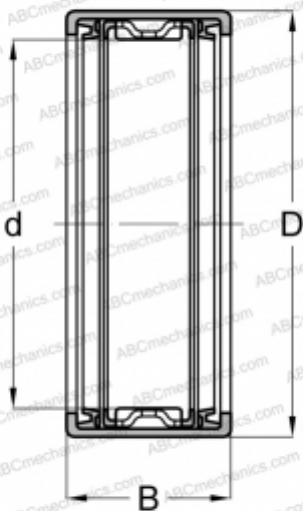

## НК 2516 2RS ABC

Игольчатые роликоподшипники со штампованным кольцом

ТИП: Роликоподшипники, Игольчатые, Однорядные, Штампованное наружное кольцо, С сепаратором, с уплотнениями 2RS, метрические

#### РАЗМЕРЫ, ММ

d	25,000
D	32,000
B	16,000

#### СОПУТСТВУЮЩИЕ ИЗДЕЛИЯ

IR 20x25x17