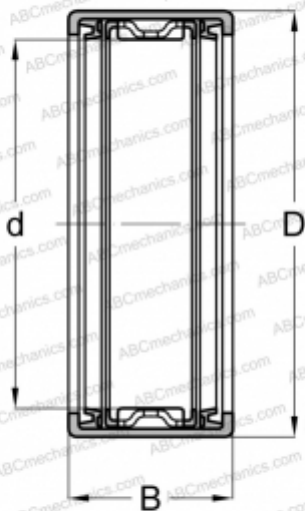

НК 2524 2RS INA

Игольчатые роликоподшипники со штампованным кольцом

ТИП: Роликоподшипники, Игольчатые, Однорядные, Штампованное наружное кольцо, С сепаратором, с уплотнениями 2RS, метрические

Технические характеристики

РАЗМЕРЫ, ММ

d	25,000
D	32,000
B	24,000

МАССА, КГ

0,050

ПРОИЗВОДИТЕЛЬ

[INA](#)

АНАЛОГИ

ABC	НК 2524 2RS
FAG	НК 2524 2RS
SKF	НК 2524.2RS

СОПУТСТВУЮЩИЕ ИЗДЕЛИЯ

IR 20x25x26,5