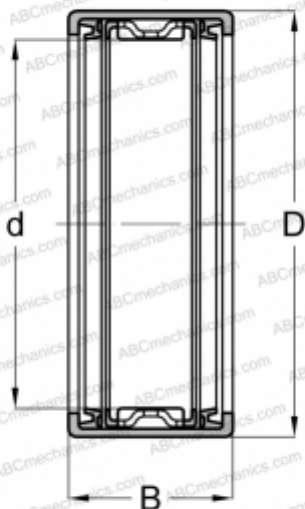

НК 2524.2RS SKF

Игольчатые роликоподшипники со штампованным кольцом

ТИП: Роликоподшипники, Игольчатые, Однорядные, Штампованное наружное кольцо, С сепаратором, с уплотнениями 2RS, метрические

Технические характеристики

РАЗМЕРЫ, ММ

d	25,000
D	32,000
B	24,000

МАССА, КГ

0,040

ПРОИЗВОДИТЕЛЬ

[SKF](#)

АНАЛОГИ

ABC	НК 2524 2RS
FAG	НК 2524 2RS
INA	НК 2524 2RS