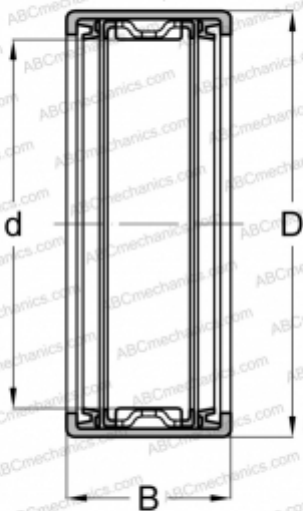

НК 2820 2RS ABC

Игольчатые роликоподшипники со штампованным кольцом

ТИП: Роликоподшипники, Игольчатые, Однорядные, Штампованное наружное кольцо, С сепаратором, с уплотнениями 2RS, метрические

Технические характеристики

РАЗМЕРЫ, ММ

d	28,000
D	35,000
B	20,000

МАССА, КГ

0,032

ПРОИЗВОДИТЕЛЬ

[ABC](#)

АНАЛОГИ

FAG	НК 2820 2RS
INA	НК 2820 2RS
IKO	TLA 2820 UU
SKF	НК 2820.2RS
TORRINGTON	FJTT-2820

СОПУТСТВУЮЩИЕ ИЗДЕЛИЯ

IR 22x28x20,5