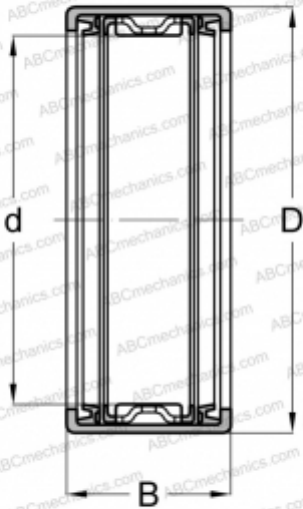

## НК 4016 2RS INA

Игольчатые роликоподшипники со штампованным кольцом

ТИП: Роликоподшипники, Игольчатые, Однорядные, Штампованное наружное кольцо, С сепаратором, с уплотнениями 2RS, метрические

#### РАЗМЕРЫ, ММ

|   |        |
|---|--------|
| d | 40,000 |
| D | 47,000 |
| B | 16,000 |

#### СОПУТСТВУЮЩИЕ ИЗДЕЛИЯ

IR 35x40x17