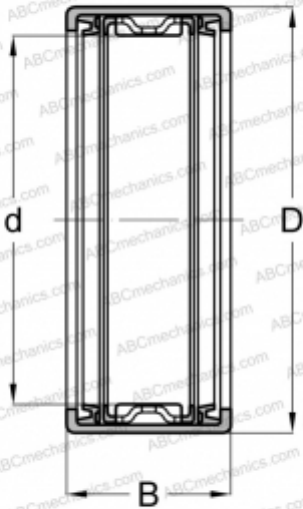

## НК 4520 2RS INA

Игольчатые роликоподшипники со штампованным кольцом

ТИП: Роликоподшипники, Игольчатые, Однорядные, Штампованное наружное кольцо, С сепаратором, с уплотнениями 2RS, метрические

#### РАЗМЕРЫ, ММ

d	45,000
D	52,000
B	20,000

#### СОПУТСТВУЮЩИЕ ИЗДЕЛИЯ

IR 40x45x20,5