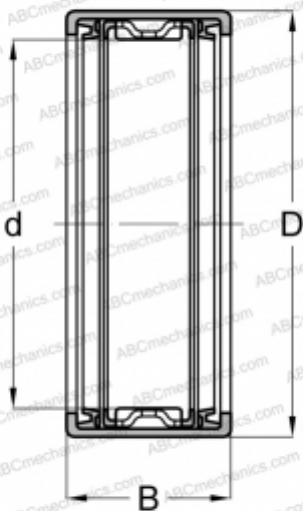

НК 5024 2RS INA

Игольчатые роликоподшипники со штампованным кольцом

ТИП: Роликоподшипники, Игольчатые, Однорядные, Штампованное наружное кольцо, С сепаратором, с уплотнениями 2RS, метрические

Технические характеристики

РАЗМЕРЫ, ММ

| | |
|---|--------|
| d | 50,000 |
| D | 58,000 |
| B | 24,000 |

МАССА, КГ

0,113

ПРОИЗВОДИТЕЛЬ

[INA](#)

АНАЛОГИ

| | |
|-----|-----------------------------|
| ABC | НК 5024 2RS |
| FAG | НК 5024 2RS |
| SKF | НК 5024.2RS |

СОПУТСТВУЮЩИЕ ИЗДЕЛИЯ

IR 45x50x25