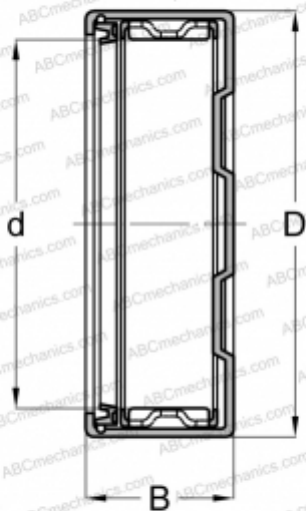

БК 1012 RS FAG

Игольчатые роликоподшипники со штампованным кольцом

ТИП: Роликоподшипники, Игольчатые, Однорядные, Штампованное наружное кольцо, Закрыт с одной стороны, с сепаратором, с уплотнениями RS, метрические

Технические характеристики

РАЗМЕРЫ, ММ

d	10,000
D	14,000
B	12,000

МАССА, КГ

0,009

ПРОИЗВОДИТЕЛЬ

[FAG](#)

АНАЛОГИ