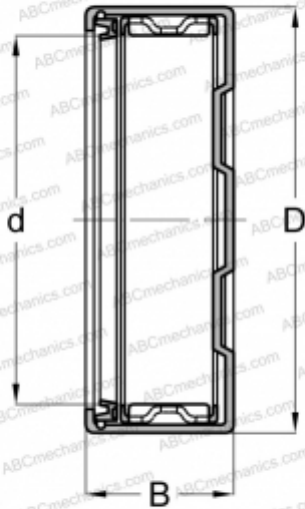

## БК 1214 RS FAG

Игольчатые роликоподшипники со штампованным кольцом

ТИП: Роликоподшипники, Игольчатые, Однорядные, Штампованное наружное кольцо, Закрыт с одной стороны, с сепаратором, с уплотнениями RS, метрические

#### РАЗМЕРЫ, ММ

d	12,000
D	18,000
B	14,000

#### МАССА, КГ

0,014

#### СОПУТСТВУЮЩИЕ ИЗДЕЛИЯ

IR 8x12x12,5