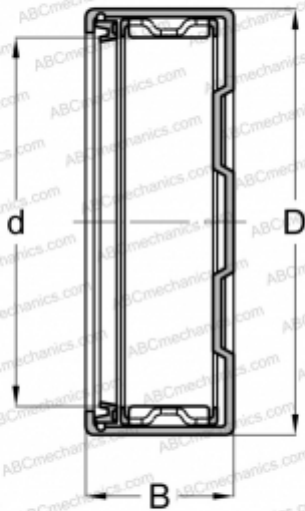

## БК 1214 RS INA

Игольчатые роликоподшипники со штампованным кольцом

ТИП: Роликоподшипники, Игольчатые, Однорядные, Штампованное наружное кольцо, Закрыт с одной стороны, с сепаратором, с уплотнениями RS, метрические

#### РАЗМЕРЫ, ММ

d	12,000
D	18,000
B	14,000

#### МАССА, КГ

0,014

#### СОПУТСТВУЮЩИЕ ИЗДЕЛИЯ

IR 8x12x12,5