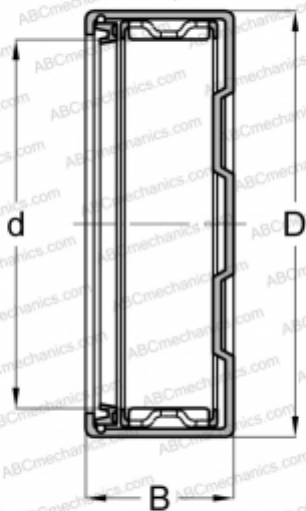

## БК 1414 RS ABC

Игольчатые роликоподшипники со штампованным кольцом

ТИП: Роликоподшипники, Игольчатые, Однорядные, Штампованное наружное кольцо, Закрыт с одной стороны, с сепаратором, с уплотнениями RS, метрические

#### РАЗМЕРЫ, ММ

d	14,000
D	20,000
B	14,000

#### СОПУТСТВУЮЩИЕ ИЗДЕЛИЯ

IR 10x14x13