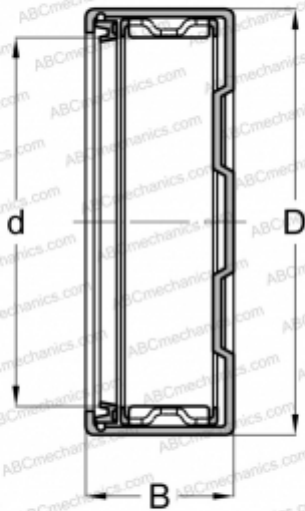

БК 1414 RS FAG

Игольчатые роликоподшипники со штампованным кольцом

ТИП: Роликоподшипники, Игольчатые, Однорядные, Штампованное наружное кольцо, Закрыт с одной стороны, с сепаратором, с уплотнениями RS, метрические

Технические характеристики

РАЗМЕРЫ, ММ

d	14,000
D	20,000
B	14,000

МАССА, КГ

0,018

ПРОИЗВОДИТЕЛЬ

[FAG](#)

АНАЛОГИ

ABC	БК 1414 RS
INA	БК 1414 RS
SKF	БК 1414 RS

СОПУТСТВУЮЩИЕ ИЗДЕЛИЯ

IR 10x14x13