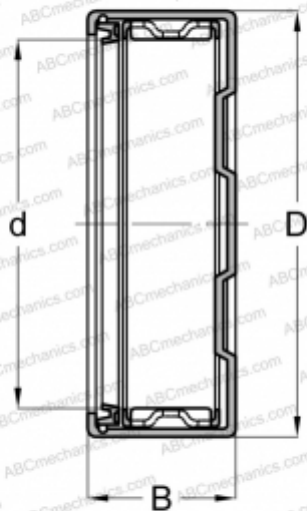

БК 1414 RS INA

Игольчатые роликоподшипники со штампованным кольцом

ТИП: Роликоподшипники, Игольчатые, Однорядные, Штампованное наружное кольцо, Закрыт с одной стороны, с сепаратором, с уплотнениями RS, метрические

Технические характеристики

РАЗМЕРЫ, ММ

d	14,000
D	20,000
B	14,000

МАССА, КГ

0,018

ПРОИЗВОДИТЕЛЬ

[INA](#)

АНАЛОГИ

ABC	БК 1414 RS
FAG	БК 1414 RS
SKF	БК 1414 RS

СОПУТСТВУЮЩИЕ ИЗДЕЛИЯ

IR 10x14x13