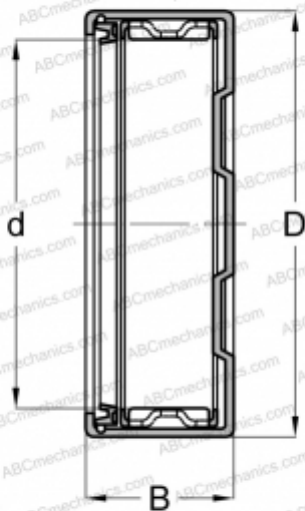

## БК 1414 RS SKF

Игольчатые роликоподшипники со штампованным кольцом

ТИП: Роликоподшипники, Игольчатые, Однорядные, Штампованное наружное кольцо, Закрыт с одной стороны, с сепаратором, с уплотнениями RS, метрические

#### РАЗМЕРЫ, ММ

d	14,000
D	20,000
B	14,000