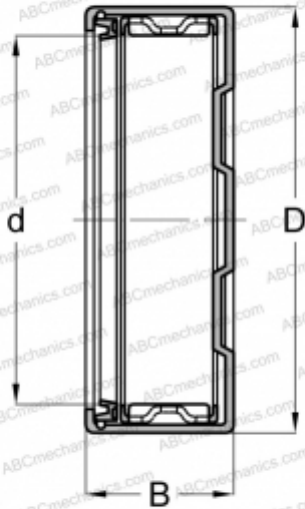

БК 1814 RS FAG

Игольчатые роликоподшипники со штампованным кольцом

ТИП: Роликоподшипники, Игольчатые, Однорядные, Штампованное наружное кольцо, Закрыт с одной стороны, с сепаратором, с уплотнениями RS, метрические

Технические характеристики

РАЗМЕРЫ, ММ

d	18,000
D	24,000
B	14,000

МАССА, КГ

0,023

ПРОИЗВОДИТЕЛЬ

[FAG](#)

АНАЛОГИ