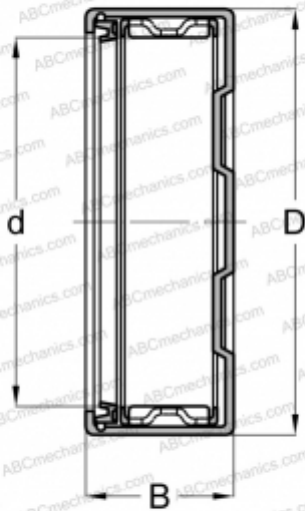

БК 2514 RS INA

Игольчатые роликоподшипники со штампованным кольцом

ТИП: Роликоподшипники, Игольчатые, Однорядные, Штампованное наружное кольцо, Закрыт с одной стороны, с сепаратором, с уплотнениями RS, метрические

Технические характеристики

РАЗМЕРЫ, ММ

d	25,000
D	32,000
B	14,000

МАССА, КГ

0,032

ПРОИЗВОДИТЕЛЬ

[INA](#)

АНАЛОГИ