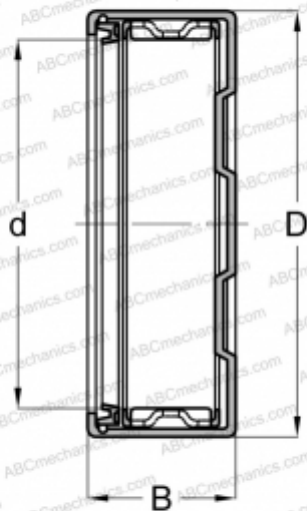

БК 2518 RS ABC

Игольчатые роликоподшипники со штампованным кольцом

ТИП: Роликоподшипники, Игольчатые, Однорядные, Штампованное наружное кольцо, Закрыт с одной стороны, с сепаратором, с уплотнениями RS, метрические

Технические характеристики

РАЗМЕРЫ, ММ

d	25,000
D	32,000
B	18,000

МАССА, КГ

0,041

ПРОИЗВОДИТЕЛЬ

[ABC](#)

АНАЛОГИ

FAG	БК 2518 RS
INA	БК 2518 RS
SKF	БК 2518 RS

СОПУТСТВУЮЩИЕ ИЗДЕЛИЯ

IR 20x25x20,5