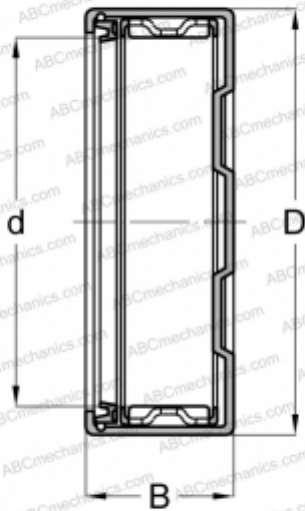

## БК 2518 RS FAG

Игольчатые роликоподшипники со штампованным кольцом

ТИП: Роликоподшипники, Игольчатые, Однорядные, Штампованное наружное кольцо, Закрыт с одной стороны, с сепаратором, с уплотнениями RS, метрические

#### РАЗМЕРЫ, ММ

d	25,000
D	32,000
B	18,000

#### СОПУТСТВУЮЩИЕ ИЗДЕЛИЯ

IR 20x25x20,5