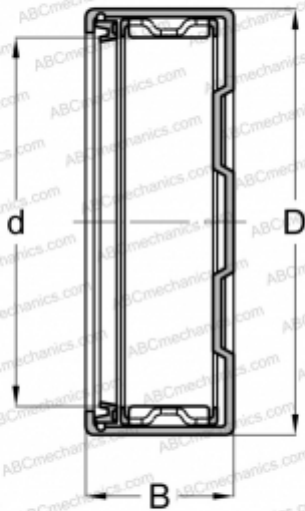

## БК 2518 RS INA

Игольчатые роликоподшипники со штампованным кольцом

ТИП: Роликоподшипники, Игольчатые, Однорядные, Штампованное наружное кольцо, Закрыт с одной стороны, с сепаратором, с уплотнениями RS, метрические

#### РАЗМЕРЫ, ММ

d	25,000
D	32,000
B	18,000

#### СОПУТСТВУЮЩИЕ ИЗДЕЛИЯ

IR 20x25x20,5